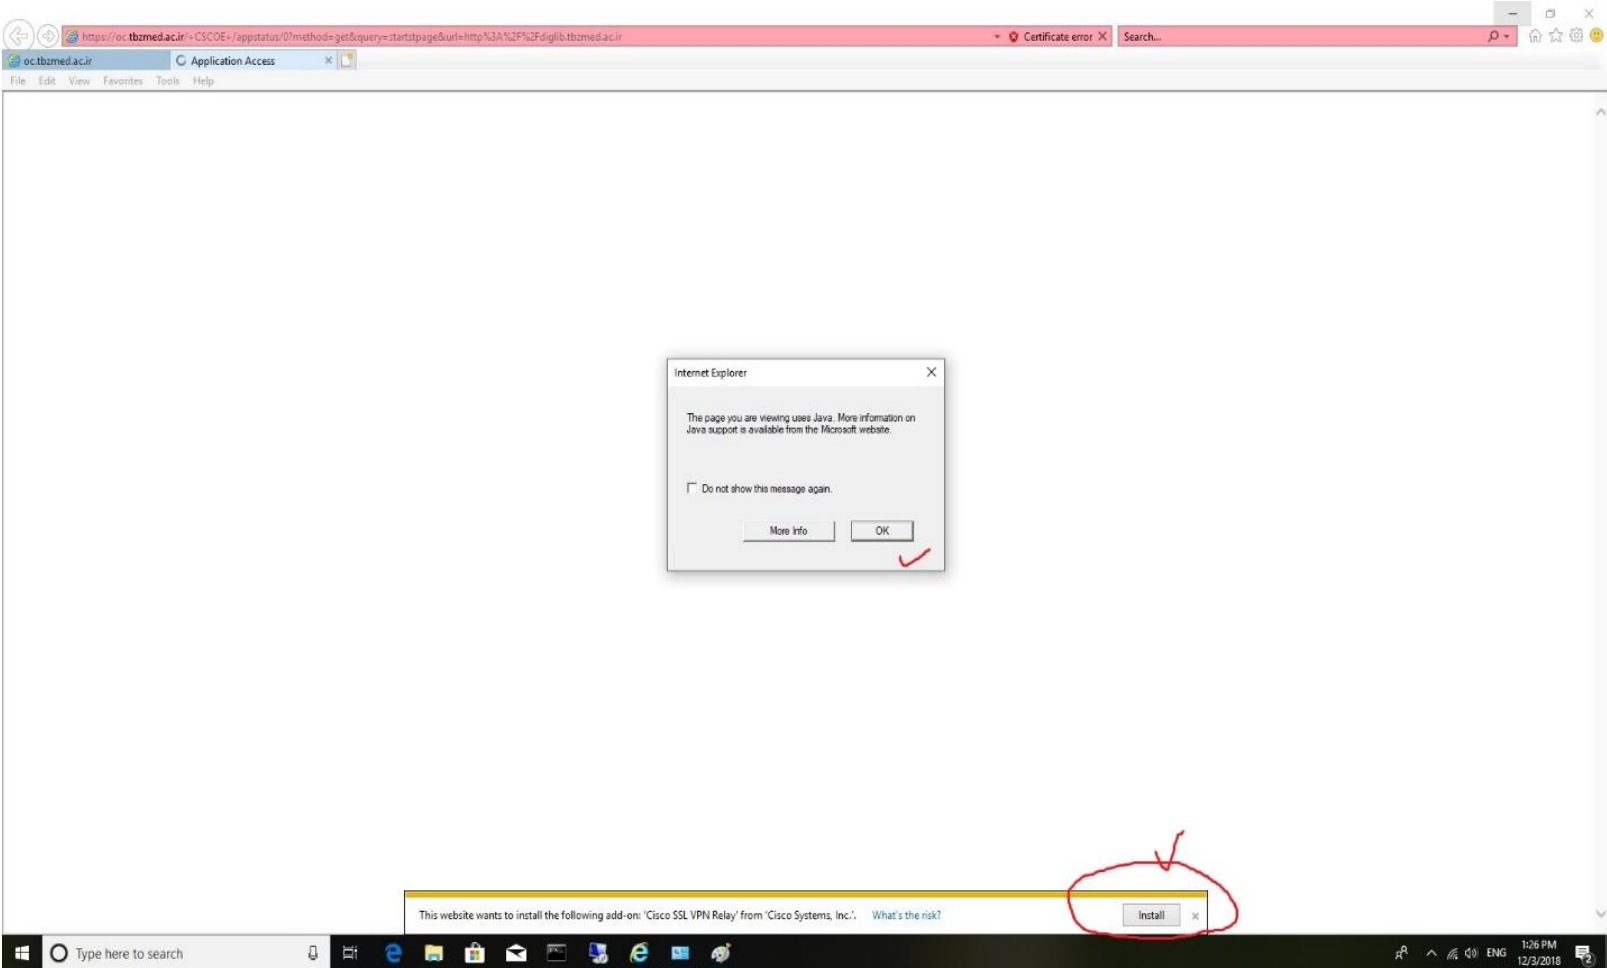

 Go on to the webpage (not recommended)

Login

Please enter your username and password.

USERNAME:

PASSWORD:

Login

در پایین صفحه بروی install کلیک نمائید

بر روی allow کلیک نمائید.