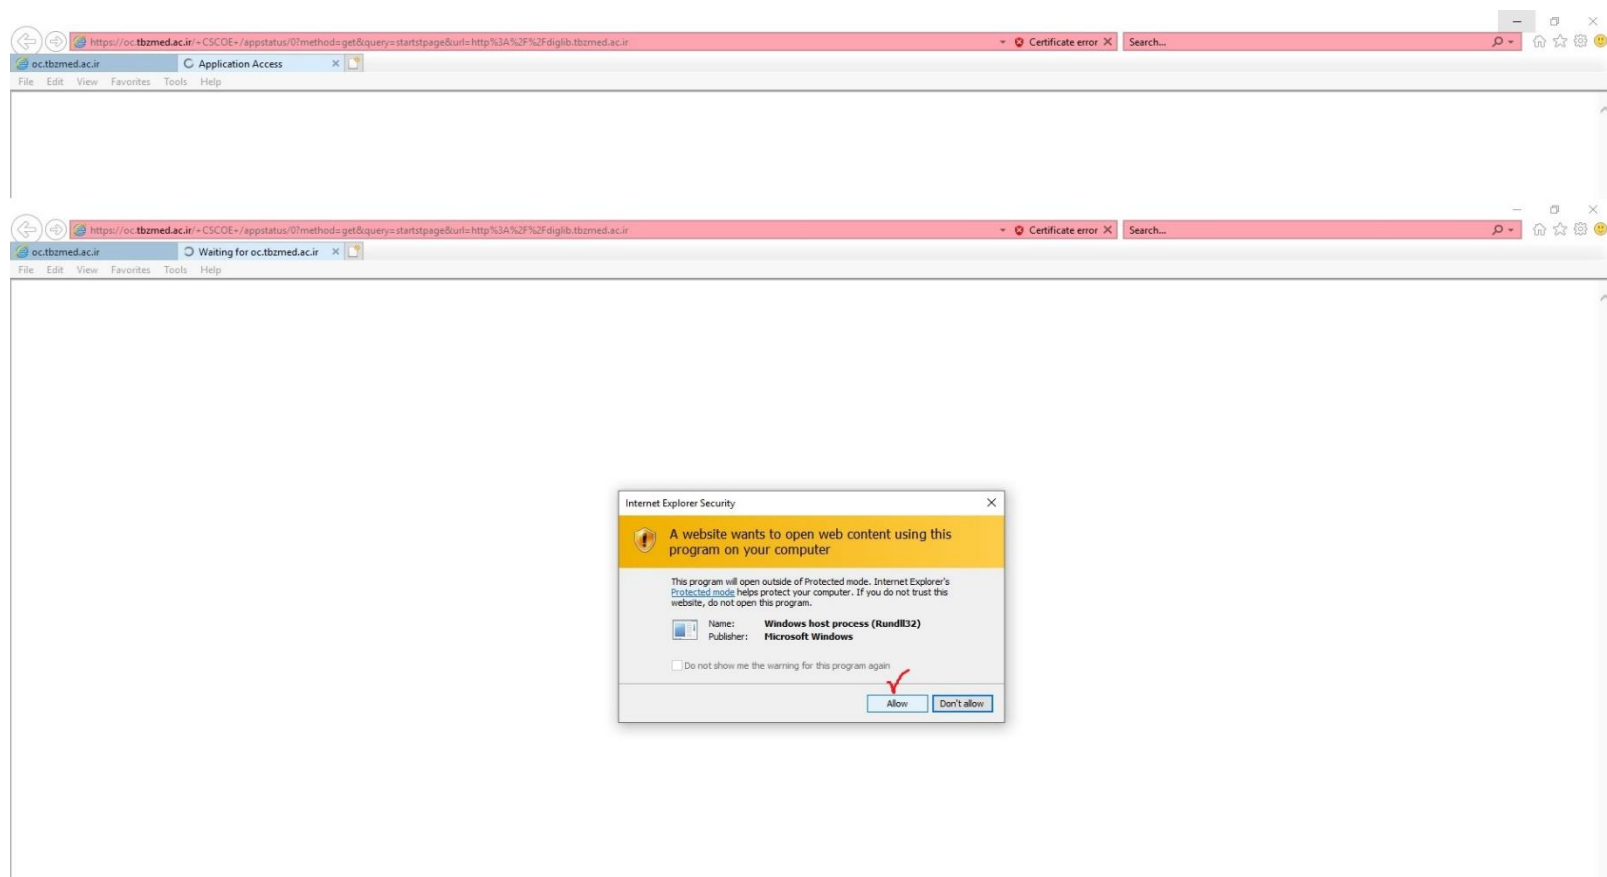

 Go on to the webpage (not recommended)

Login

Please enter your username and password.

USERNAME:

PASSWORD:

Login

در پایین صفحه بروی install کلیک نمائید

بر روی allow کلیک نمائید.